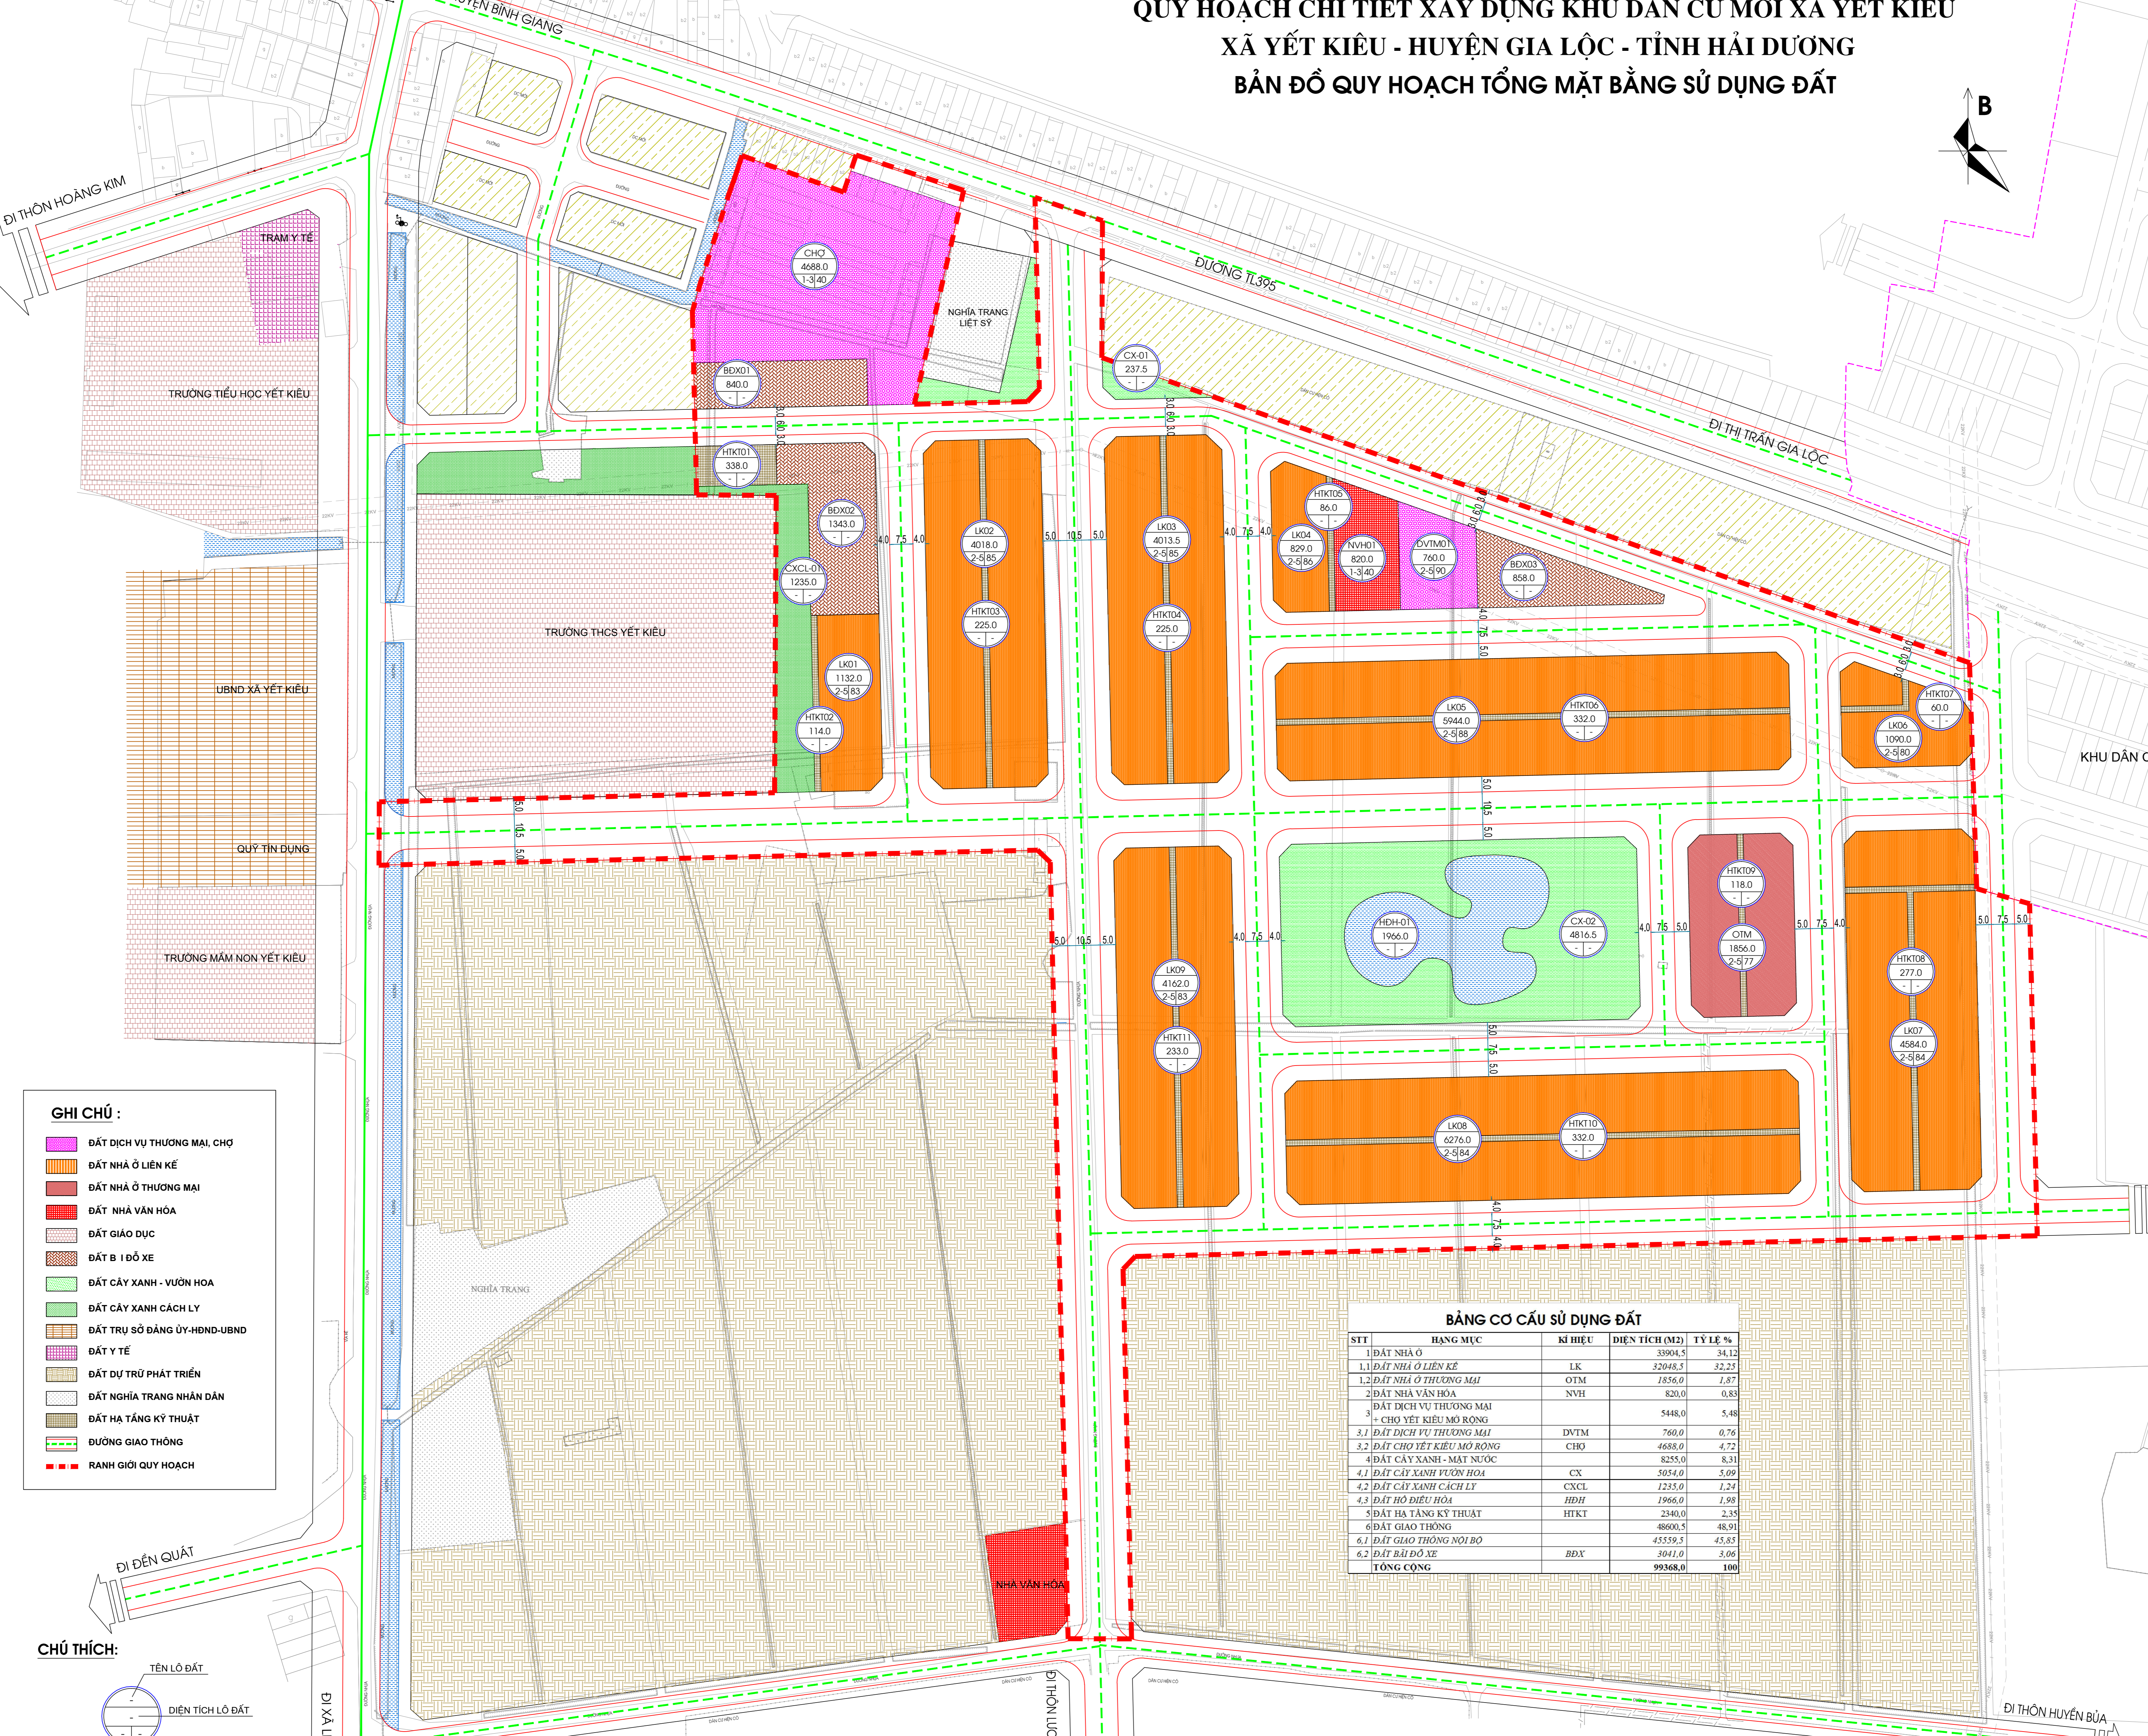

**QUY HOẠCH CHI TIẾT XÂY DỰNG KHU DÂN CƯ MỚI XÃ YẾT KIỆU
XÃ YẾT KIỆU - HUYỆN GIA LỘC - TỈNH HẢI DƯƠNG
BẢN ĐỒ QUY HOẠCH TỔNG MẶT BẰNG SỬ DỤNG ĐẤT**

- GHI CHÚ :**
- ĐẤT DỊCH VỤ THƯƠNG MẠI CHỢ
 - ĐẤT NHÀ Ở LIÊN KẾ
 - ĐẤT NHÀ Ở THƯƠNG MẠI
 - ĐẤT NHÀ VĂN HÓA
 - ĐẤT GIÁO DỤC
 - ĐẤT B I ĐỒ XE
 - ĐẤT CÂY XANH - VƯỜN HOA
 - ĐẤT CÂY XANH CÁCH LY
 - ĐẤT TRỤ SỞ ĐẢNG ỦY-HÒND-UBND
 - ĐẤT Y TẾ
 - ĐẤT DỰ TRÙ PHÁT TRIỂN
 - ĐẤT NGHỈ TRƯNG NHÂN DÂN
 - ĐẤT HẠ TẦNG KỸ THUẬT
 - ĐƯỜNG GIAO THÔNG
 - RANH GIỚI QUY HOẠCH

BẢNG CƠ CẤU SỬ DỤNG ĐẤT

STT	HẠNG MỤC	KÍ HIỆU	DIỆN TÍCH (M ²)	TỶ LỆ %
1	ĐẤT NHÀ Ở		33004,5	34,12
1.1	ĐẤT NHÀ Ở LIÊN KẾ	LK	32042,5	32,25
1.2	ĐẤT NHÀ Ở THƯƠNG MẠI	OTM	1856,0	1,87
2	ĐẤT NHÀ VĂN HÓA	NVH	820,0	0,83
3	ĐẤT DỊCH VỤ THƯƠNG MẠI		5448,0	5,48
3.1	ĐẤT DỊCH VỤ THƯƠNG MẠI RỘNG	DVTM	760,0	0,76
3.2	ĐẤT CHO YẾT KIỆU MỎ RỘNG	CHO	4688,0	4,72
4	ĐẤT CÂY XANH - MẶT NƯỚC		8235,0	8,31
4.1	ĐẤT CÂY XANH TỰ DO	CX	5054,0	5,09
4.2	ĐẤT CÂY XANH CÁCH LY	CXCL	1233,0	1,24
4.3	ĐẤT HỒ ĐIỀU HÒA	HDH	1966,0	1,98
5	ĐẤT HẠ TẦNG KỸ THUẬT	HTKT	2340,0	2,35
6	ĐẤT GIAO THÔNG		4600,5	46,91
6.1	ĐẤT GIAO THÔNG NỘI BỘ		4559,5	45,85
6.2	ĐẤT BÙ ĐỒ XE	BDX	3041,0	3,06
TỔNG CỘNG			99368,0	100

CƠ QUAN PHÊ DUYỆT:
UBND HUYỆN GIA LỘC

KÈM THEO QUYẾT ĐỊNH SỐ: NGÀY THÁNG NĂM 2020

CƠ QUAN THẨM ĐỊNH:
PHÒNG KINH TẾ VÀ HẠ TẦNG HUYỆN GIA LỘC

KÈM THEO HỒ SƠ SỐ: NGÀY THÁNG NĂM 2020

CHỦ ĐẦU TƯ:
BAN QUẢN LÝ DỰ ÁN CÁC ĐỒ ÁN QUY HOẠCH CHI TIẾT XÂY DỰNG KHU DÂN CƯ TRÊN ĐỊA BÀN HUYỆN GIA LỘC

KÈM THEO HỒ SƠ SỐ: NGÀY THÁNG NĂM 2020

CƠ QUAN THỎA THUẬN:
UBND X. YẾT KIỆU

CÔNG TRÌNH: QUY HOẠCH CHI TIẾT XÂY DỰNG KHU DÂN CƯ MỚI X. YẾT KIỆU
ĐỊA ĐIỂM XD: XÃ YẾT KIỆU - HUYỆN GIA LỘC - TỈNH HẢI DƯƠNG

BẢN VẼ: BẢN ĐỒ QUY HOẠCH TỔNG MẶT BẰNG SỬ DỤNG ĐẤT